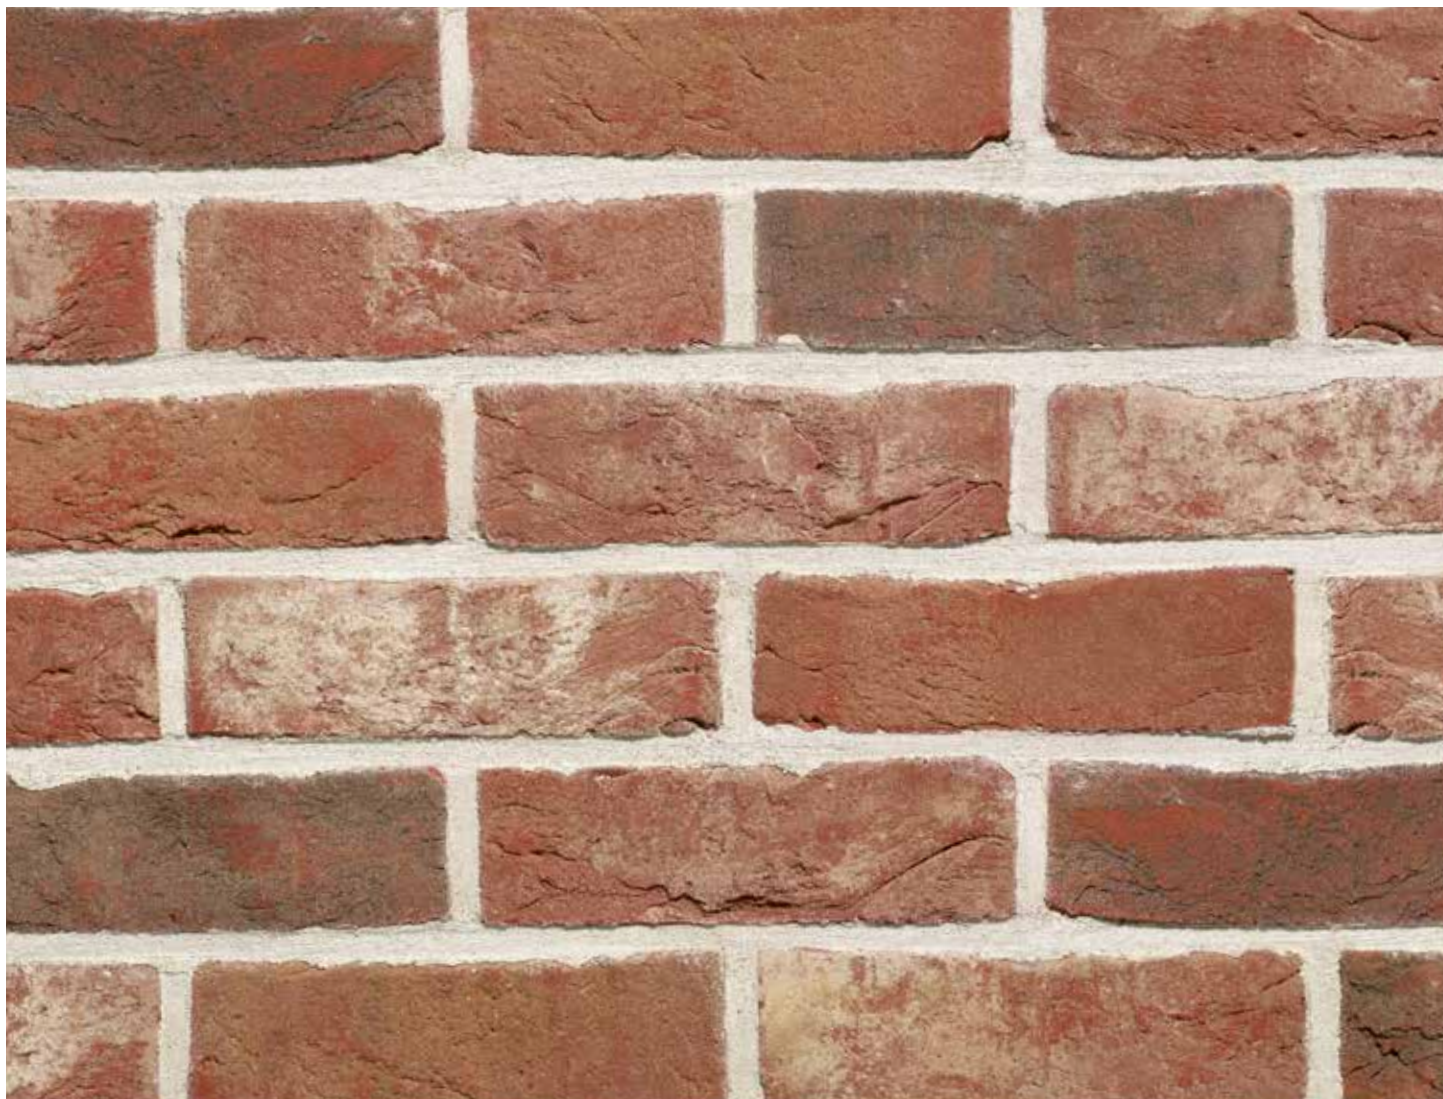

Patrimonia Pastorale

Handvorm / Moulée-main

Beerse

Volgens NBN EN 771-1 :

- **Beschikbaar in / Disponible en :**
M50, WFD
- **Porositeit / Porosité :**
≤ 15 %
- **Vorstbestendigheid / Résistance au gel :**
Euroklasse F2 / Classe Euro F2

Uit klei gebakken stenen kunnen per productie enige lichte kleurvariatie vertonen ten opzichte van vorige producties. De foto's zijn indicatief en kunnen afwijkingen vertonen ten opzichte van het reële materiaal.
Les briques en terre cuite peuvent présenter une légère différence de teinte d'une fabrication à l'autre.
Les photos sont indicatives et peuvent présenter des différences par rapport au matériau réel.